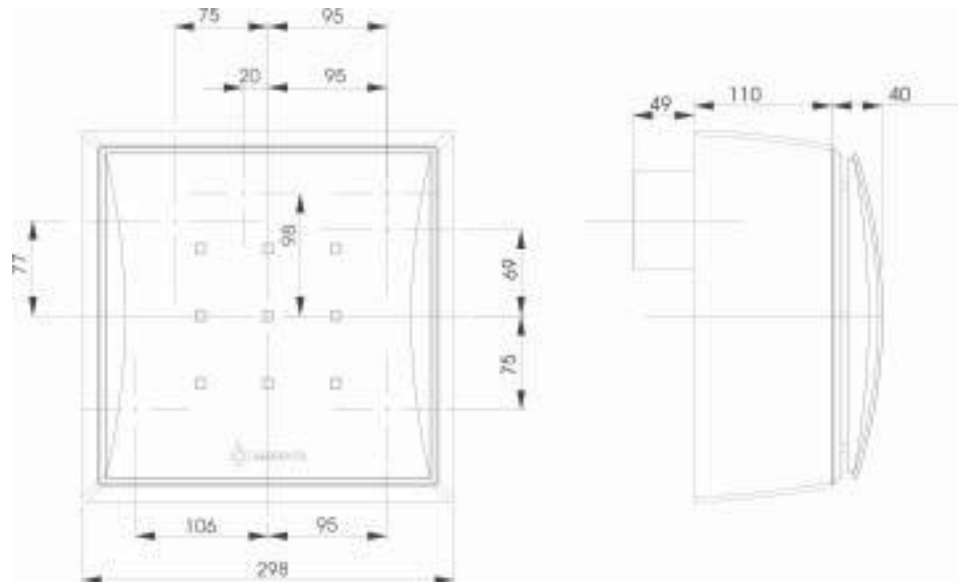

Virštinkinis modelis