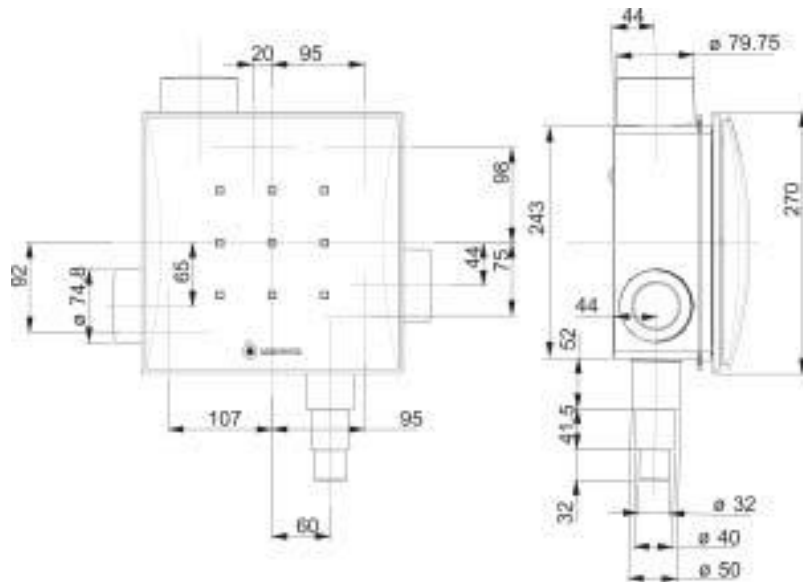

Potinkinis modelis